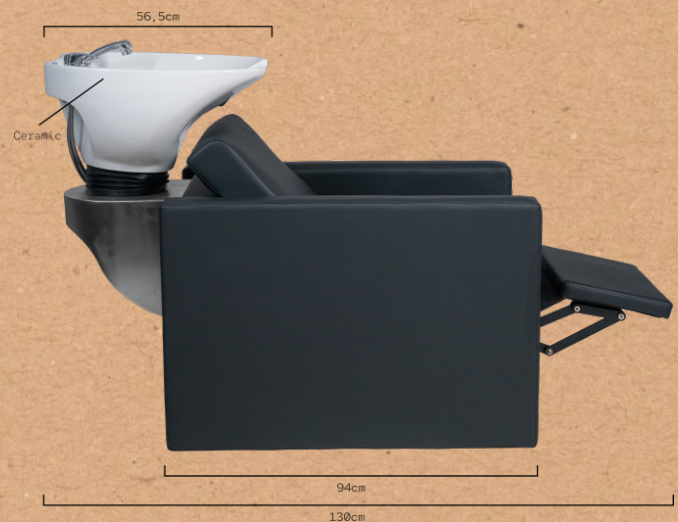

Shampoo chair with electric foldable footrest, chaise-longue style with integrated button panel, ideal for customer comfort during longer treatments. Equipped with metal inner structure. The seat and backrest are provided with springs for greater comfort. The backrest has extra padding in the lumbar area. Deep ceramic basin in white or black adjusted by a tilting mechanism. Quality chrome-plated plumbing with stainless steel pipes. Chrome shower with polyamide pipe. Stainless steel drain. Tool-free removable backrest for easy installation. High-quality black upholstery.

ERGONOMICS

Electric leg-rest chaise-longue style with integrated control buttons.

EASY INSTALLATION

Detachable tool-free backrest for easy installation of the water components

QUALITY COMPONENTS

High-quality tilting mechanism and single-lever faucet, chromeplated shower with extensible polyamide and steel hose for quieter operation.

Size: 94x130x98.5 cm
Weight: 83 kg
Upholstery: PVC

RIPPLE POWER+

BAC DE LAVAGE REF. RZMW009.A12

Fauteuil avec bac à shampooing avec repose-pieds électrique pliable, style chaise-longue avec panneau de commande intégré, idéal pour le confort du client lors de traitements plus longs. Le meuble présente une structure intérieure métallique. Le siège et le dossier intègrent des ressorts pour plus de confort. Rembourrage supplémentaire sur la région lombaire. Cuvette en céramique blanche ou noire profonde et basculante. Robinetterie chromée de qualité avec tuyauterie en acier inoxydable. Douche chromée avec tuyauterie en polyamide. Système de drainage en acier inoxydable. Dossier amovible sans outils pour une installation facile. Revêtement en noir de haute qualité.

QUALITÉ DES COMPOSANTS

Mécanisme d'inclinaison et robinet monocommande de haute qualité. Douchette chromée avec tuyau extensible en polyamide et en acier. Système silencieux,

Taille: 94x130x98.5 cm
Poids: 83 kg
Revêtement: PVC