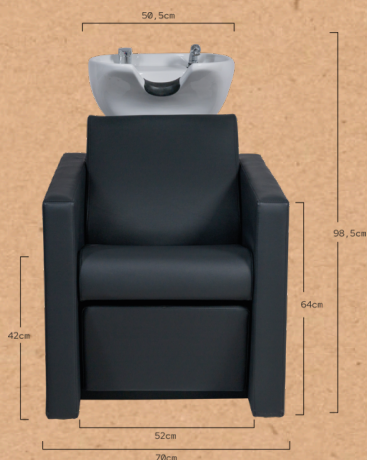

Größe: 94x130x98.5 cm
Gewicht: 83 kg
Polsterung: PVC