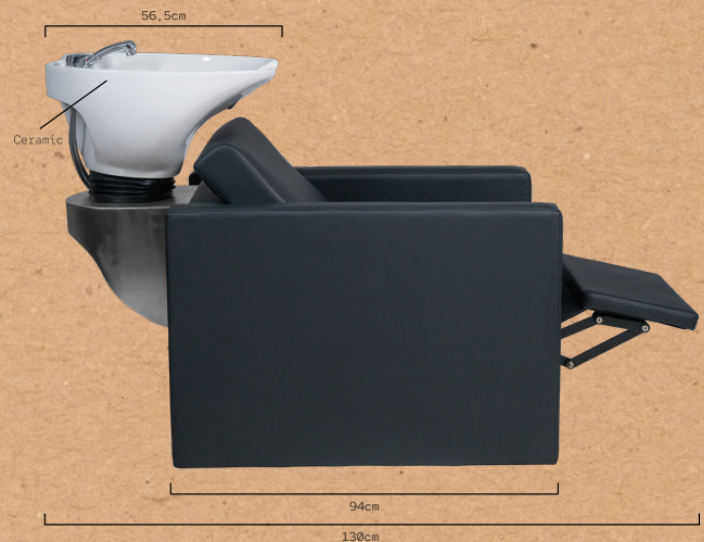

RIPPLE POWER+

LAVACABEZAS REF. RZMW009.A12

Sillón lavacabezas con reposapiés abatible con una palanca integrada de accionamiento manual, ideal para la comodidad del cliente en tratamientos de cierta duración. Mueble con estructura interior metálica. El asiento y el respaldo incorporan muelles para mayor comodidad. El respaldo lleva acolchado extra en la zona lumbar. Pica cerámica profunda en blanco o negro que se ajusta con un basculante. Grifería monocromada de calidad con tubería de acero inoxidable. Ducha cromada con tubería de poliamida. Desagüe de acero inoxidable. Respaldo desmontable sin herramientas para una fácil instalación. Tapizado negro de alta calidad.

ERGONOMÍA

Reposapiés eléctrico tipo chaise-longue. Muelles en asiento y respaldo. Acolchado en la zona lumbar.

FÁCIL INSTALACIÓN

Respaldo desmontable fácilmente y sin herramientas para acceder a la grifería.

CALIDAD DE LOS COMPONENTES

Grifería monomando y basculante de calidad; ducha cromada de poliamida. Uso silencioso.

Medidas: 94x130x98.5 cm
Peso: 83 kg
Tapizado: PVC

RIPPLE POWER+

SHAMPOO UNIT REF. RZMW009.A12

Shampoo chair with electric foldable footrest, chaise-longue style with integrated button panel, ideal for customer comfort during longer treatments. Equipped with metal inner structure. The seat and backrest are provided with springs for greater comfort. The backrest has extra padding in the lumbar area. Deep ceramic basin in white or black adjusted by a tilting mechanism. Quality chrome-plated plumbing with stainless steel pipes. Chrome shower with polyamide pipe. Stainless steel drain. Tool-free removable backrest for easy installation. High-quality black upholstery.