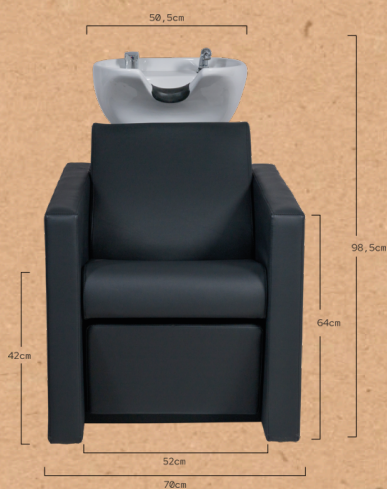

QUALITÉ DES COMPOSANTS

Mécanisme d'inclinaison et robinet monocommande de haute qualité. Douchette chromée avec tuyau extensible en polyamide et en acier. Système silencieux,

Taille: 94x130x98.5 cm
Poids: 83 kg
Revêtement: PVC

RIPPLE POWER+

LAVATESTA REF. RZMW009.A12

Sedia per shampoo con poggiatesta elettrico pieghevole, stile chaise-longue con pannello a pulsanti integrato, ideale per il comfort del cliente durante trattamenti più lunghi. Mobile con struttura interna in metallo. La seduta e lo schienale incorporano molle per un maggiore comfort. Lo schienale è imbottito extra nella zona lombare. Lavabo ceramico profondo in bianco o nero regolabile con meccanismo basculante. Idraulica cromata di qualità con tubi in acciaio inox. Doccia cromata con tubo in poliammide. Scarico in acciaio inox. Schienale removibile senza attrezzi per un'installazione facile. Rivestimento nero di alta qualità.

ERGONOMIA

Lavandino profondo. Curvatura del lavandino nella parte posteriore per consentire una migliore postura al professionista.

FACILE DA INSTALLARE

Schienale removibile facilmente e senza utensili per accedere alla rubinetteria.

QUALITÀ DEI COMPONENTI

Meccanismo basculante e rubinetto monocomando di qualità, doccia cromata con tubo estensibile in poliammide e acciaio, più silenziosa.

Dimensione: 94x130x98.5 cm
Peso: 83 kg
Rivestimento: PVC