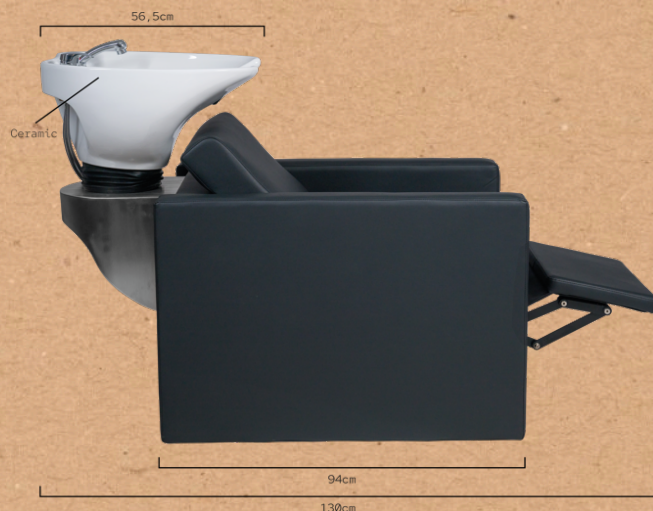

Size: 94x130x98.5 cm
Weight: 83 kg
Upholstery: PVC

RIPPLE POWER+

BAC DE LAVAGE REF. RZMW009.A12

Fauteuil avec bac à shampooing avec repose-pieds électrique pliable, style chaise-longue avec panneau de commande intégré, idéal pour le confort du client lors de traitements plus longs. Le meuble présente une structure intérieure métallique. Le siège et le dossier intègrent des ressorts pour plus de confort. Rembourrage supplémentaire sur la région lombaire. Cuvette en céramique blanche ou noire profonde et basculante. Robinetterie chromée de qualité avec tuyauterie en acier inoxydable. Douche chromée avec tuyauterie en polyamide. Système de drainage en acier inoxydable. Dossier amovible sans outils pour une installation facile. Revêtement en noir de haute qualité.

ERGONOMIE

Repose-pieds rabattable électrique. Assise et dossier avec ressorts. Rembourrage dans la zone lombaire.

FACILE À INSTALLER

Dossier amovible facilitant l'installation et les raccordements. Aucun outil requis.

QUALITÉ DES COMPOSANTS

Mécanisme d'inclinaison et robinet monocommande de haute qualité. Douchette chromée avec tuyau extensible en polyamide et en acier. Système silencieux,

Taille: 94x130x98.5 cm
Poids: 83 kg
Revêtement: PVC

RIPPLE POWER+

LAVATESTA REF. RZMW009.A12

Sedia per shampoo con poggiatesta elettrico pieghevole, stile chaise-longue con pannello a pulsanti integrato, ideale per il comfort del cliente durante trattamenti più lunghi. Mobile con struttura interna in metallo. La seduta e lo schienale incorporano molle per un maggiore comfort. Lo schienale è imbottito extra nella zona lombare. Lavabo ceramico profondo in bianco o nero regolabile con meccanismo basculante. Idraulica cromata di qualità con tubi in acciaio inox. Doccia cromata con tubo in poliammide. Scarico in acciaio inox. Schienale removibile senza attrezzi per un'installazione facile. Rivestimento nero di alta qualità.