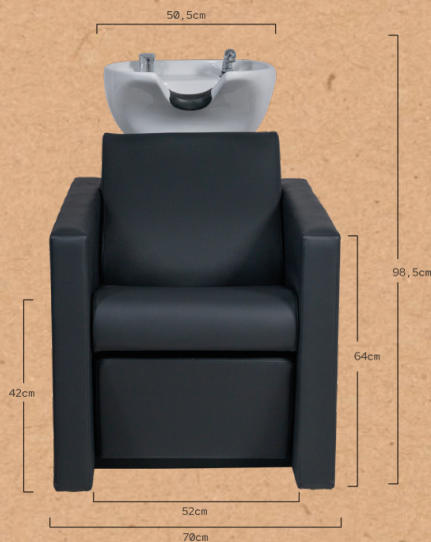

RIPPLE POWER+

LAVACABEZAS REF. RZMW009.A12

Sillón lavacabezas con reposapiés abatible con una palanca integrada de accionamiento manual, ideal para la comodidad del cliente en tratamientos de cierta duración. Mueble con estructura interior metálica. El asiento y el respaldo incorporan muelles para mayor comodidad. El respaldo lleva acolchado extra en la zona lumbar. Pica cerámica profunda en blanco o negro que se ajusta con un basculante. Grifería monocromada de calidad con tubería de acero inoxidable. Ducha cromada con tubería de poliamida. Desagüe de acero inoxidable. Respaldo desmontable sin herramientas para una fácil instalación. Tapizado negro de alta calidad.

ERGONOMÍA

Reposapiés eléctrico tipo chaise-longue. Muelles en asiento y respaldo. Acolchado en la zona lumbar.

FÁCIL INSTALACIÓN

Respaldo desmontable fácilmente y sin herramientas para acceder a la grifería.

CALIDAD DE LOS COMPONENTES

Grifería monomando y basculante de calidad; ducha cromada de poliamida. Uso silencioso.

Medidas: 94x130x98.5 cm
Peso: 83 kg
Tapizado: PVC

RIPPLE POWER+

SHAMPOO UNIT REF. RZMW009.A12

QUALITÄTSKOMPONENTEN

Hochwertiger Kippmechanismus und Einhebelmischer, verchromte Dusche mit ausziehbarem Polyamid- und Stahlschlauch für leiseren Betrieb.

Größe: 94x130x98.5 cm
Gewicht: 83 kg
Polsterung: PVC