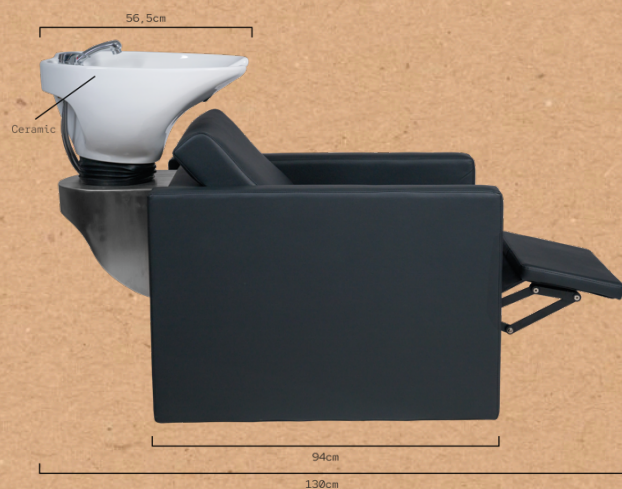

QUALITÉ DES COMPOSANTS

Mécanisme d'inclinaison et robinet monocommande de haute qualité. Douchette chromée avec tuyau extensible en polyamide et en acier. Système silencieux,

Taille: 94x130x98.5 cm
Poids: 83 kg
Revêtement: PVC

RIPPLE POWER+

LAVATESTA REF. RZMW009.A12

Sedia per shampoo con poggiatesta elettrico pieghevole, stile chaise-longue con pannello a pulsanti integrato, ideale per il comfort del cliente durante trattamenti più lunghi. Mobile con struttura interna in metallo. La seduta e lo schienale incorporano molle per un maggiore comfort. Lo schienale è imbottito extra nella zona lombare. Lavabo ceramico profondo in bianco o nero regolabile con meccanismo basculante. Idraulica cromata di qualità con tubi in acciaio inox. Doccia cromata con tubo in poliammide. Scarico in acciaio inox. Schienale removibile senza attrezzi per un'installazione facile. Rivestimento nero di alta qualità.

ERGONOMIA

Lavandino profondo. Curvatura del lavandino nella parte posteriore per consentire una migliore postura al professionista.

FACILE DA INSTALLARE

Schienale removibile facilmente e senza utensili per accedere alla rubinetteria.

QUALITÀ DEI COMPONENTI

Meccanismo basculante e rubinetto monocomando di qualità, doccia cromata con tubo estensibile in poliammide e acciaio, più silenziosa.

Dimensione: 94x130x98.5 cm
Peso: 83 kg
Rivestimento: PVC