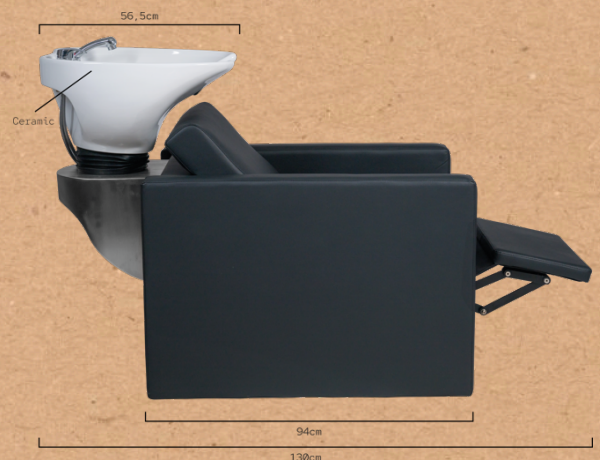

QUALITÉ DES COMPOSANTS

Mécanisme d'inclinaison et robinet monocommande de haute qualité. Douchette chromée avec tuyau extensible en polyamide et en acier. Système silencieux,

Taille: 94x130x98.5 cm
Poids: 83 kg
Revêtement: PVC

QUALITÀ DEI COMPONENTI

Meccanismo basculante e rubinetto monocomando di qualità, doccia cromata con tubo estensibile in poliammide e acciaio, più silenziosa.

Dimensione: 94x130x98.5 cm
Peso: 83 kg
Rivestimento: PVC

ERGONOMIE

Tiefes Waschbecken. Gebogenes Design auf der Rückseite des Waschbeckens, um die Körperhaltung zu verbessern, Haltung des Profis zu verbessern.

EINFACHE INSTALLATION

Werkzeuglose, abnehmbare Rückenlehne für einfache Installation der Wasserkomponenten.

QUALITÄTSKOMPONENTEN

Hochwertiger Kippmechanismus und Einhebelmischer, verchromte Dusche mit ausziehbarem Polyamid- und Stahlschlauch für leiseren Betrieb.

Größe: 94x130x98.5 cm
Gewicht: 83 kg
Polsterung: PVC