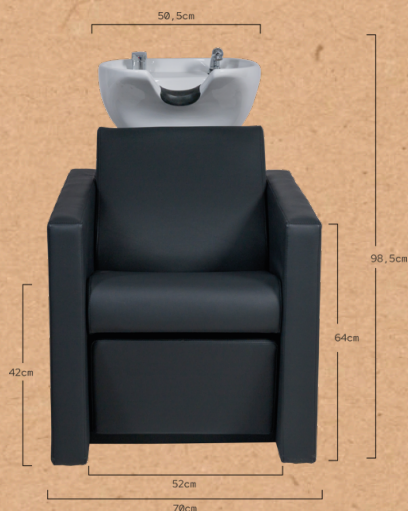

Size: 94x130x98.5 cm
Weight: 83 kg
Upholstery: PVC

RIPPLE POWER+

BAC DE LAVAGE REF. RZMW009.A12

Fauteuil avec bac à shampooing avec repose-pieds électrique pliable, style chaise-longue avec panneau de commande intégré, idéal pour le confort du client lors de traitements plus longs. Le meuble présente une structure intérieure métallique. Le siège et le dossier intègrent des ressorts pour plus de confort. Rembourrage supplémentaire sur la région lombaire. Cuvette en céramique blanche ou noire profonde et basculante. Robinetterie chromée de qualité avec tuyauterie en acier inoxydable. Douche chromée avec tuyauterie en polyamide. Système de drainage en acier inoxydable. Dossier amovible sans outils pour une installation facile. Revêtement en noir de haute qualité.

ERGONOMIE

Repose-pieds rabattable électrique. Assise et dossier avec ressorts. Rembourrage dans la zone lombaire.

FACILE À INSTALLER

Dossier amovible facilitant l'installation et les raccordements. Aucun outil requis.

QUALITÉ DES COMPOSANTS

Mécanisme d'inclinaison et robinet monocommande de haute qualité. Douchette chromée avec tuyau extensible en polyamide et en acier. Système silencieux,

Taille: 94x130x98.5 cm
Poids: 83 kg
Revêtement: PVC

RIPPLE POWER+

LAVATESTA REF. RZMW009.A12

Sedia per shampoo con poggiatesta elettrico pieghevole, stile chaise-longue con pannello a pulsanti integrato, ideale per il comfort del cliente durante trattamenti più lunghi. Mobile con struttura interna in metallo. La seduta e lo schienale incorporano molle per un maggiore comfort. Lo schienale è imbottito extra nella zona lombare. Lavabo ceramico profondo in bianco o nero regolabile con meccanismo basculante. Idraulica cromata di qualità con tubi in acciaio inox. Doccia cromata con tubo in poliammide. Scarico in acciaio inox. Schienale removibile senza attrezzi per un'installazione facile. Rivestimento nero di alta qualità.